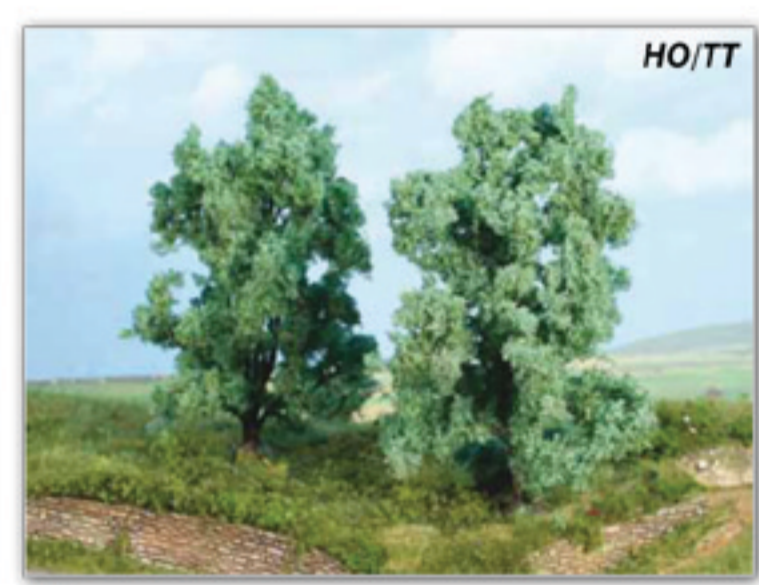

HO/TT

1784
2 Silberweiden 13 cm
white willows / saules blancs