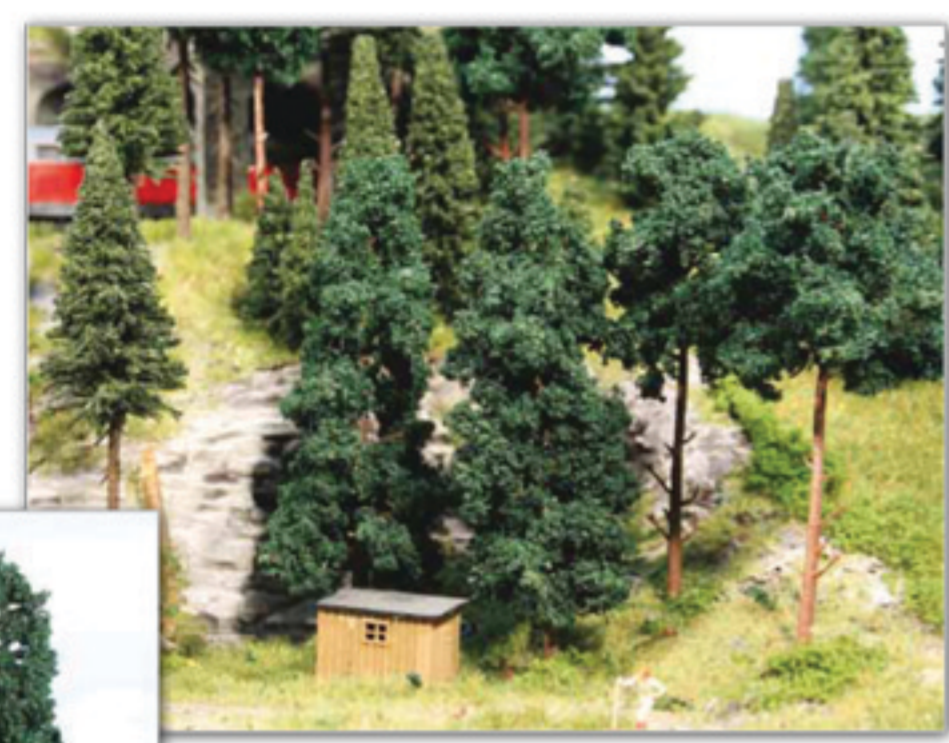

1788
1 Rotbuche 18 cm
copper beech / hêtre pourpre

Ihr zuverlässiger Partner für hochwertiges Landschaftszubehör

Heki
Landschaftsgestaltung nach dem Vorbild der Natur