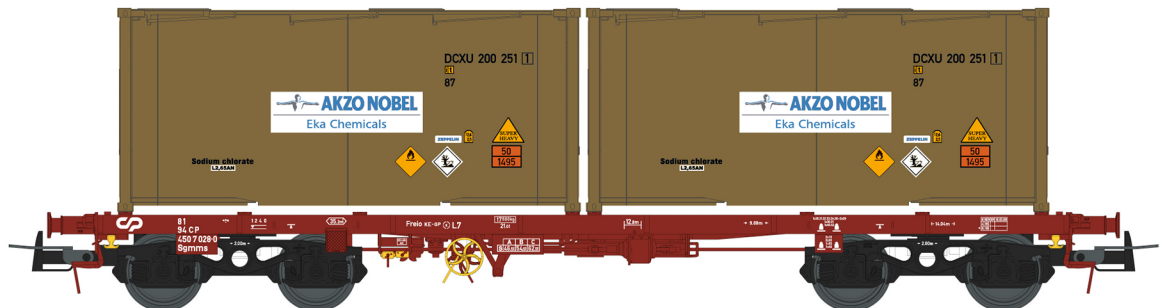

Vagão Sgmms, CP

Ep. V
162

S450028 - Versão transp. contentores 81 94 450 7 028-0 (2x Tank Container 20' "AKZO NOBEL")

S0450028 - Versão transp. contentores 81 94 450 7 028-0 (Sem carga - No load)