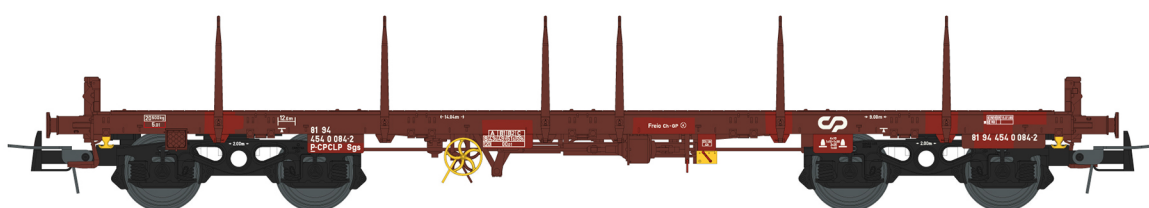

### Vagão Sgs, CP

Ep. V

162

**S454084** - Versão sem taipais 81 94 454 0 084-2 (Sem carga - No load)