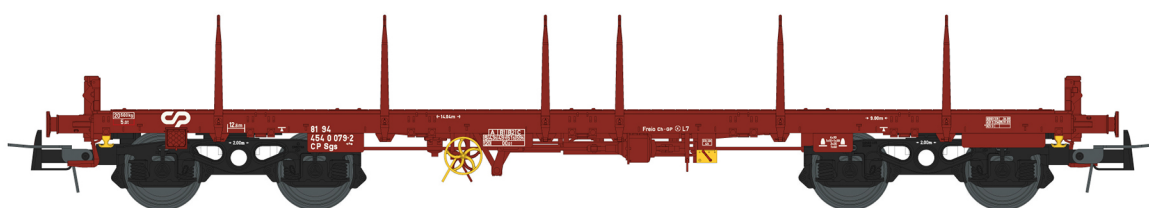

Vagão Sgs, CP

Ep. V

162

S454079 - Versão sem taipais 81 94 454 0 079-2 (Sem carga - No load)