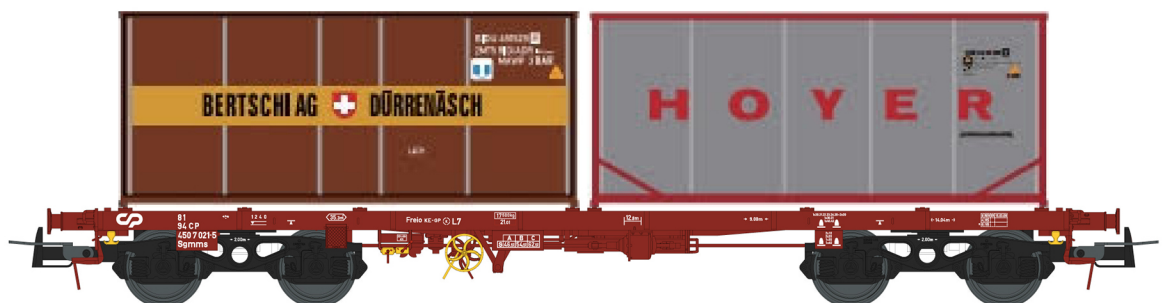

Vagão Sgmms, CP

Ep. V
162

S450021 - Versão transp. contentores 81 94 450 7 021-5 (2x Tank Container 20' "BERTCHI" + "HOYER")

S0450021 - Versão transp. contentores 81 94 450 7 021-5 (Sem carga - No load)